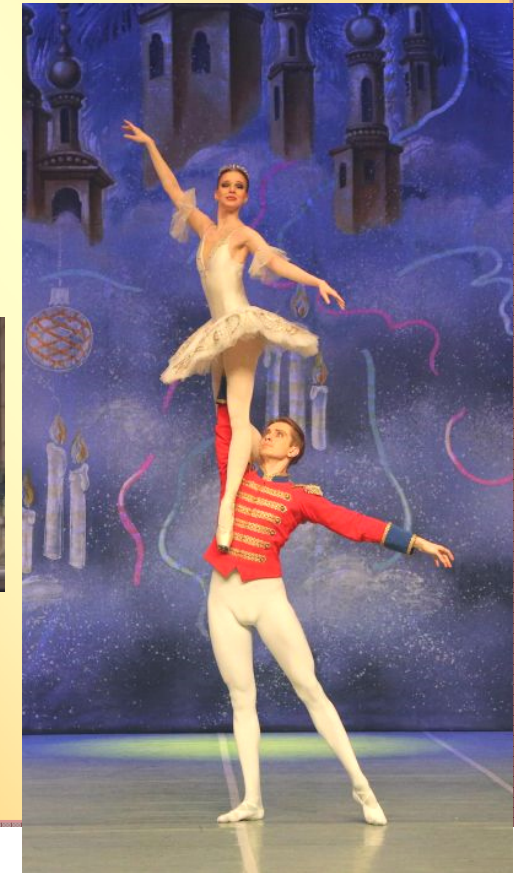

*Die Show die
keine Grenzen kennt !!!*

Karte:

€ 115,-- / € 79,-- / € 69,--

Kinderermäßigung bis 15 J.
€ 58,-- / € 39,50 / € 34,50

Beginn: 15:00 Uhr

ABFAHRT:

12:00 Uhr EGGENB./WEIT.
12:10 Uhr PULKAU
12:20 Uhr RETZ/ WATZELSD.
12:35 Uhr JETZELSD./ HAUGSD.
12:45 Uhr GUNTERS DORF
13:00 Uhr HOLLABRUNN

Wf. STADTHALLE

Der Nussknacker

*Märchenhafte
russische
Ballett Kunst
für Groß und Klein*

**KARTE € 92,-
€ 82,--**

Beginn 15:00 Uhr

Fahrt: € 27,-